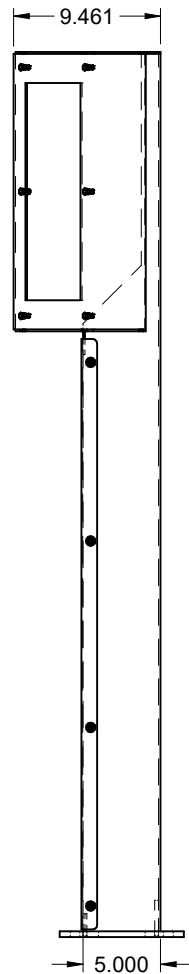

SECTION A-A

ITEM	NUMÉRO DE PIÈCE	QTÉ
1	BEQ-PDS-1100-REV 00	1
2	BEQ-PDDC-1602-REV 00	1
3	R 0.250 SS	8
4	95635A540 VIS HEX TETE RONDE 0.250-20 X 0.750 SS	8

COULEUR: DS211A108 (RAL 7024)

ASSEMBLAGE MÉCANIQUE