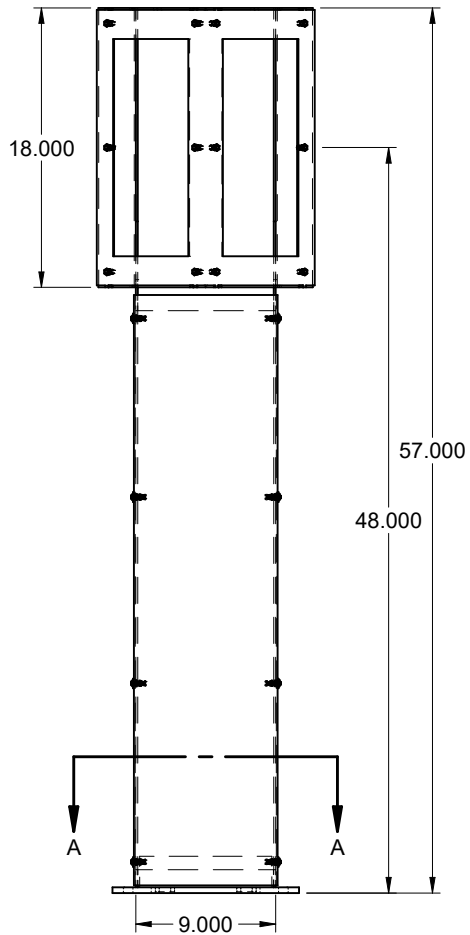

SECTION A-A

ITEM	NUMÉRO DE PIÈCE	QTÉ
1	BEQ-PDS-1100-REV 00	1
2	BEQ-PDDC-1602-REV 00	1
3	R 0.250 SS	8
4	95635A540 VIS HEX TETE RONDE 0.250-20 X 0.750 SS	8

COULEUR: DS211A108 (RAL 7024)

ASSEMBLAGE MÉCANIQUE