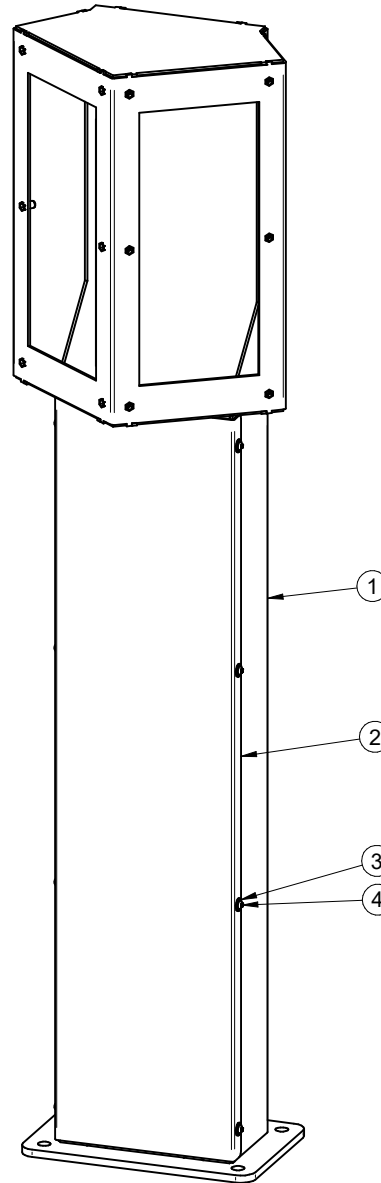

SECTION A-A

ITEM	NUMÉRO DE PIÈCE	QTÉ
1	BEQ-PDS-1100-REV 00	1
2	BEQ-PDDC-1602-REV 00	1
3	R 0.250 SS	8
4	95635A540 VIS HEX TETE RONDE 0.250-20 X 0.750 SS	8

COULEUR: DS211A108 (RAL 7024)

ASSEMBLAGE MÉCANIQUE