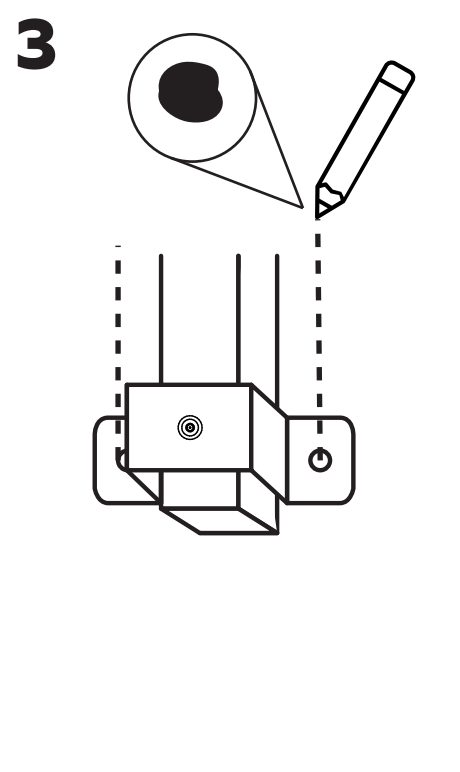

TÊTE RÉVERSIBLE
REVERSIBLE HEAD

ÉTAPES
STEPS

- 1- Dévisser la visse du bas (A)
- 2- Sortir le tube interne
- 3- Le pivoter de 90°
- 4- Remettre le tube en place
- 5- Revisser la vis du bas (A)

- 1- Unscrew the lower screw (A)
- 2- Slide the internal tube out
- 3- Rotate it 90°
- 4- Replace the tube
- 5- Screw the lower screw (A)

SYSTÈME DE CÂBLE RÉTRACTABLE

RETRACTABLE CABLE SYSTEM