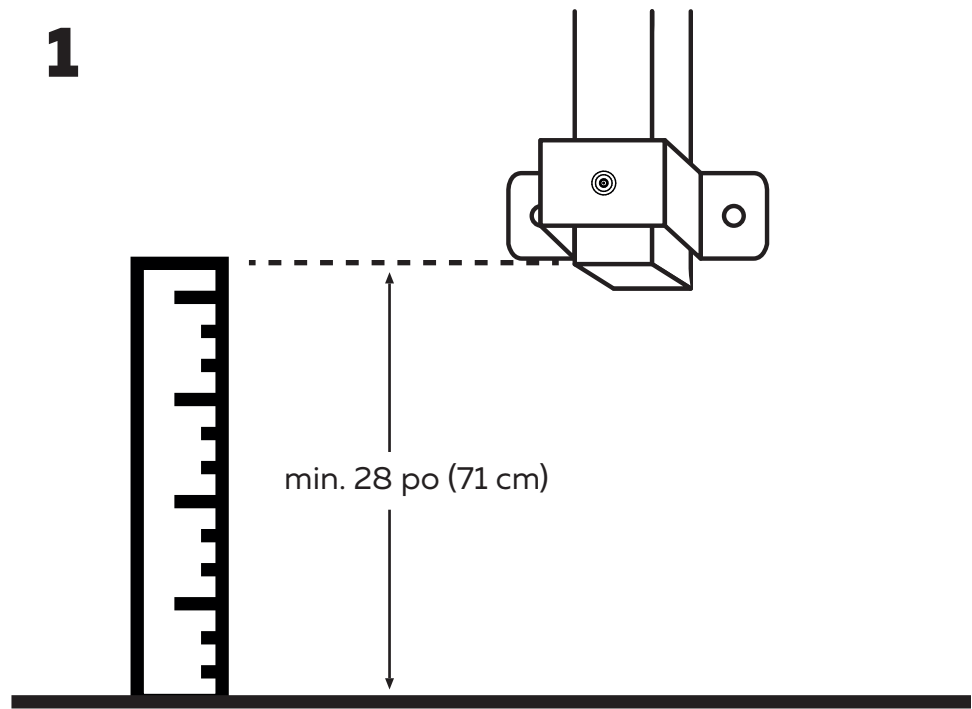

TÊTE RÉVERSIBLE
REVERSIBLE HEAD

ÉTAPES
STEPS

- 1- Dévisser la visse du bas (A)
- 2- Sortir le tube interne
- 3- Le pivoter de 90°
- 4- Remettre le tube en place
- 5- Revisser la vis du bas (A)

- 1- Unscrew the lower screw (A)
- 2- Slide the internal tube out
- 3- Rotate it 90°
- 4- Replace the tube
- 5- Screw the lower screw (A)

SYSTÈME DE CÂBLE RÉTRACTABLE

RETRACTABLE CABLE SYSTEM