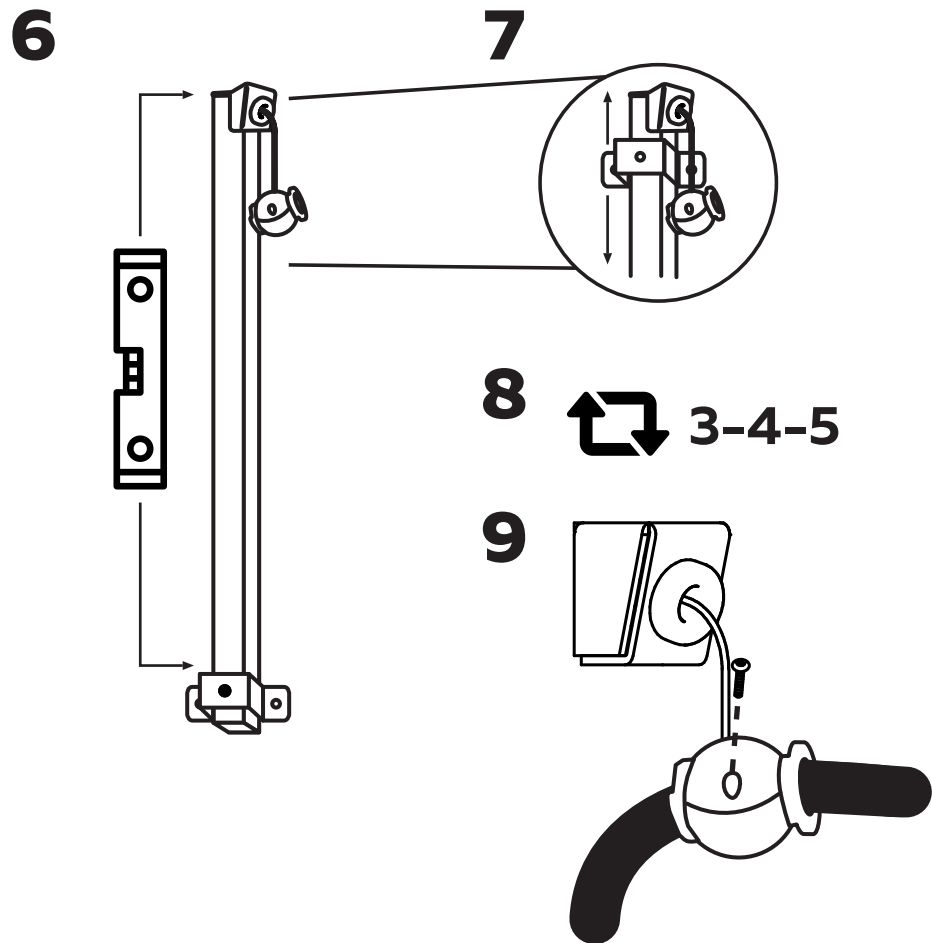

TÊTE RÉVERSIBLE
REVERSIBLE HEAD

ÉTAPES
STEPS

- 1- Dévisser la visse du bas (A)
- 2- Sortir le tube interne
- 3- Le pivoter de 90°
- 4- Remettre le tube en place
- 5- Revisser la vis du bas (A)

- 1- Unscrew the lower screw (A)
- 2- Slide the internal tube out
- 3- Rotate it 90°
- 4- Replace the tube
- 5- Screw the lower screw (A)

SYSTÈME DE CÂBLE RÉTRACTABLE

RETRACTABLE CABLE SYSTEM