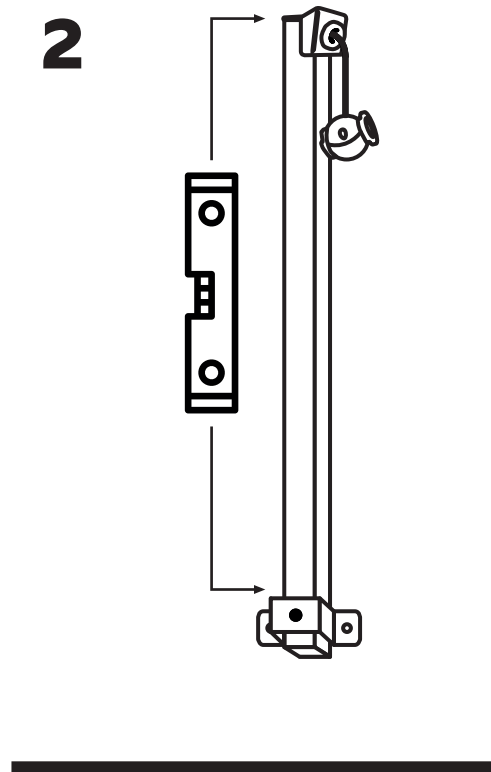

TÊTE RÉVERSIBLE
REVERSIBLE HEAD

ÉTAPES
STEPS

- 1- Dévisser la visse du bas (A)
- 2- Sortir le tube interne
- 3- Le pivoter de 90°
- 4- Remettre le tube en place
- 5- Revisser la vis du bas (A)

- 1- Unscrew the lower screw (A)
- 2- Slide the internal tube out
- 3- Rotate it 90°
- 4- Replace the tube
- 5- Screw the lower screw (A)

SYSTÈME DE CÂBLE RÉTRACTABLE

RETRACTABLE CABLE SYSTEM